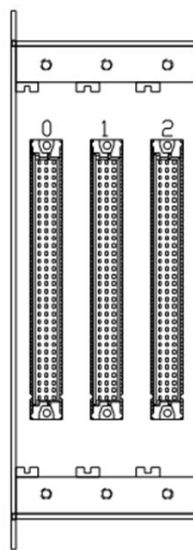

【外観】

9003-2/9003-3正面

9003-2側面

9003-3側面

【概要】

■スロットカード型モデル用小型筐体 9003-2

9003-2は、2スロットサイズまでのSiquraのカード型製品を装着して、スタンドアロンで使用するための専用ケースです。

■スロットカード型モデル用小型筐体 9003-3

9003-3は、3スロットサイズまでのSiquraのカード型製品を装着して、スタンドアロンで使用するための専用ケースです。

【概略仕様】

仕様は予告なく変更することがあります。

		9003-2	9003-3
環境仕様	スロット数	2	3
	外形寸法 (mm)	180.34(W)×44.42(H)×217.37(D)	180.34(W)×65.07(H)×217.37(D)
	パワーサプライ	9010PS-J	
	使用温度範囲	-40℃～+40℃	
	使用湿度範囲	0%～95%(但し結露なきこと)	
	保存温度範囲	-55℃～+85℃	
	保存湿度範囲	0%～95%(但し結露なきこと)	