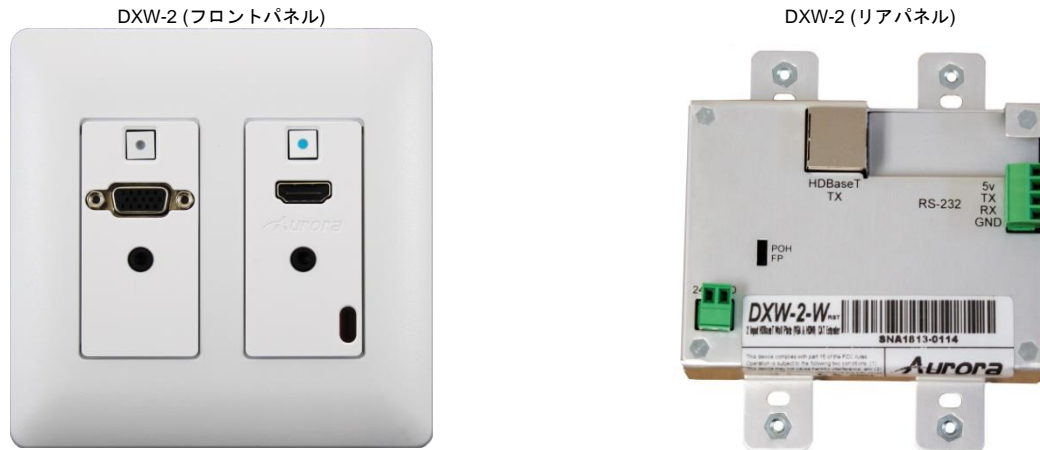

■外観図

DXW-2

DXE-CAT-RX2

■オプション製品

オプション	型番
IR エミッタ	CA0061-2
RS-232 ケーブルアダプタ	CA0052-F2T3R (D-sub9 ピンオス 2-TX 3-RX ストレート)
RS-232 ケーブルアダプタ	CA0052-F3T2R (D-sub9 ピンオス 3-TX 2-RX クロス)
RS-232 ケーブルアダプタ	CA0052-M2T3R (D-sub9 ピンメス 2-TX 3-RX ストレート)
RS-232 ケーブルアダプタ	CA0052-M3T2R (D-sub9 ピンメス 3-TX 2-RX クロス)
多連装収納ラック	DXE-CAT-RK3 ※最大 16 ユニットまでマウントできますが、使用温度を超えないよう注意してください。

● 外観と仕様は予告なく変更することがあります。● HDMI、High-Definition Multimedia Interface、および HDMI ロゴ は、米国およびその他の国における HDMI Licensing Administrator, Inc. の商標または、登録商標です。● 記載されている会社名、製品名は、各社の登録商標または商標です。なお、本文中において、®マークや™マークを省略している場合があります。