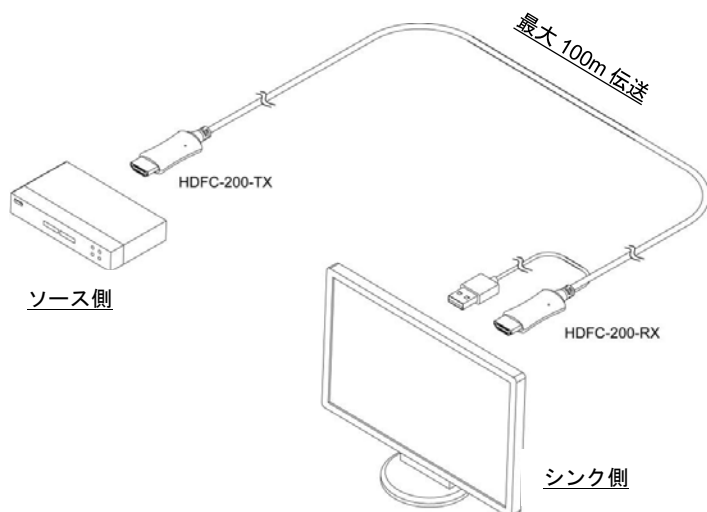

■ 外観図

注) HDFC-200(シンク側 USB 給電モデル)の外観図となります。

■ 接続例

注) 接続例は HDFC-200(シンク側 USB 給電モデル)となります。

● 外観と仕様は予告なく変更することがあります。● 付属の AC アダプタは本機専用品です。他の機器にはご使用にならないでください。● HDMI、High-Definition Multimedia Interface、および HDMI ロゴ は、米国およびその他の国における HDMI Licensing, LLC の商標または、登録商標です。