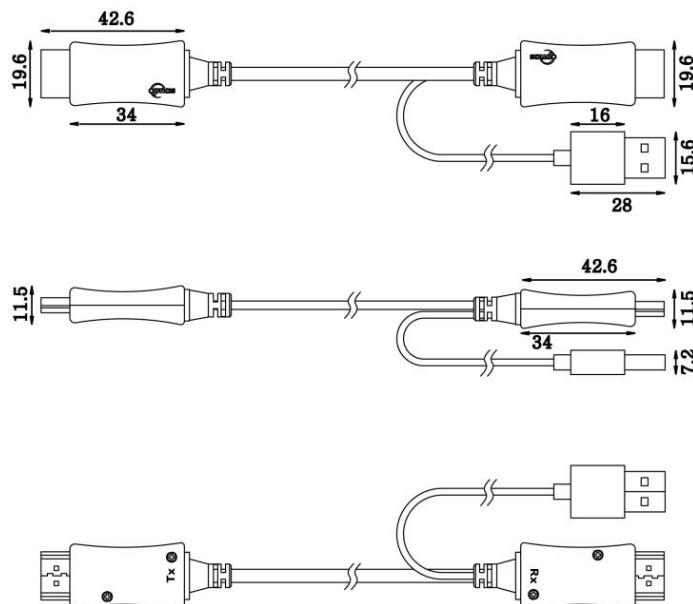

■ 外観図

注) HDFC-200(シンク側 USB 給電モデル)の外観図となります。

■ 接続例

注) 接続例は HDFC-200(シンク側 USB 給電モデル)となります。

● 外観と仕様は予告なく変更することがあります。● 付属の AC アダプタは本機専用品です。他の機器にはご使用にならないでください。● HDMI、High-Definition Multimedia Interface、および HDMI ロゴ は、米国およびその他の国における HDMI Licensing, LLC の商標または、登録商標です。