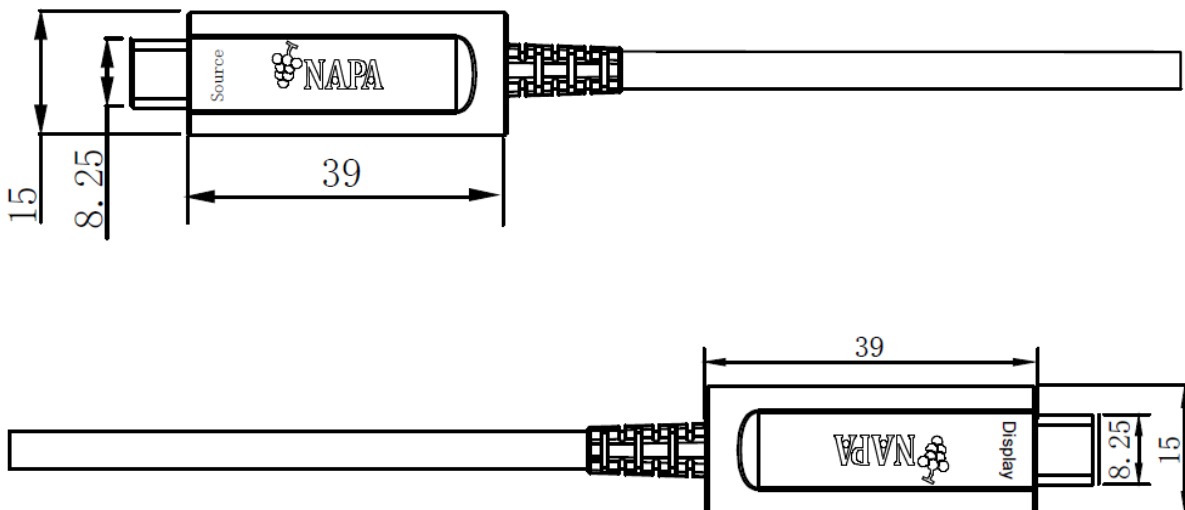

NP-AOC-SUC は 4K@60 対応、Display Port Alt Mode 専用モデルの USB アクティブオプティカルケーブルです。Display Port Alt Mode 信号を最大 30 m 延長することが出来ます。ソース機器及びシンク機器より電源供給を受けて動作します。

■ 仕様

		NP-AOC-SUC
映像音声入出力	USB	1 系統
		DisplayPort Alternate Mode on USB Type-C、DisplayPort 1.2
		TMDS データレート: 最大 21.6 Gbps
		640x480@60 ~ 2560x1600@60 Reduced Blanking
		480i ~ 3840x2160@24/25/30/50/59.94/60 (4:4:4)、3840x2160@50/59.94/60 (4:2:0)、4096x2160@24/25/30/50/59.94/60 (4:4:4)、4096x2160@50/59.94/60 (4:2:0)
		色深度: 24/30/36 bits ※詳細は対応映像信号表を参照
ケーブル	構造	OM3 複合光ケーブル
	外皮	PVC
	直径	4.5 mm
	曲げ半径	約 18 mm (常設時)
	引張強度	約 15 kg (ケーブルとコネクタの接合部分)
	電源	ソース機器及びシンク機器から VCONN へ電力供給 (注 3)
その他仕様	最大消費電力	約 0.5 W
	外形寸法	15 (W) x 7.5 (H) x 39 (D) mm (コネクタ部寸法)
	質量	1.11 kg (30 m)
	温度	使用範囲: 0 °C ~ +40 °C、保存範囲: -20 °C ~ +70 °C
	湿度	20 % ~ 85 % (ただし結露なきこと)

(注 1) コネクタに Source / Display の表記があり、単方向でのみ動作いたします。

(注 2) 最大距離についてはすべての機器における接続を保証するものではありません。事前の接続検証を推奨します。

(注 3) 全てのソース機器及びシンク機器より十分な電力が供給されるかを保証するものではありません。事前の接続検証を推奨します。

■ 型番

ケーブル長	NP-AOC-SUC
5 m	NP-AOC-SUC-05
7 m	NP-AOC-SUC-07
10 m	NP-AOC-SUC-10
15 m	NP-AOC-SUC-15
20 m	NP-AOC-SUC-20
30 m	NP-AOC-SUC-30

■ 外観図

●外観と仕様は予告なく変更することがあります。●HDBaseT™およびHDBaseT アライアンスロゴは、HDBaseT Alliance の商標です。●HDMI、High-Definition Multimedia Interface、および HDMI ロゴは、米国およびその他の国における HDMI Licensing Administrator, Inc. の商標または登録商標です。●SDVoE™および SDVoE ロゴは、SDVoE Alliance の商標です。●その他、本書内に記載されている各種名称および会社名は、各社の商標または登録商標であり、これを当社は、十分尊重いたします。なお、本文中では、®マークや™マークは明記していません。