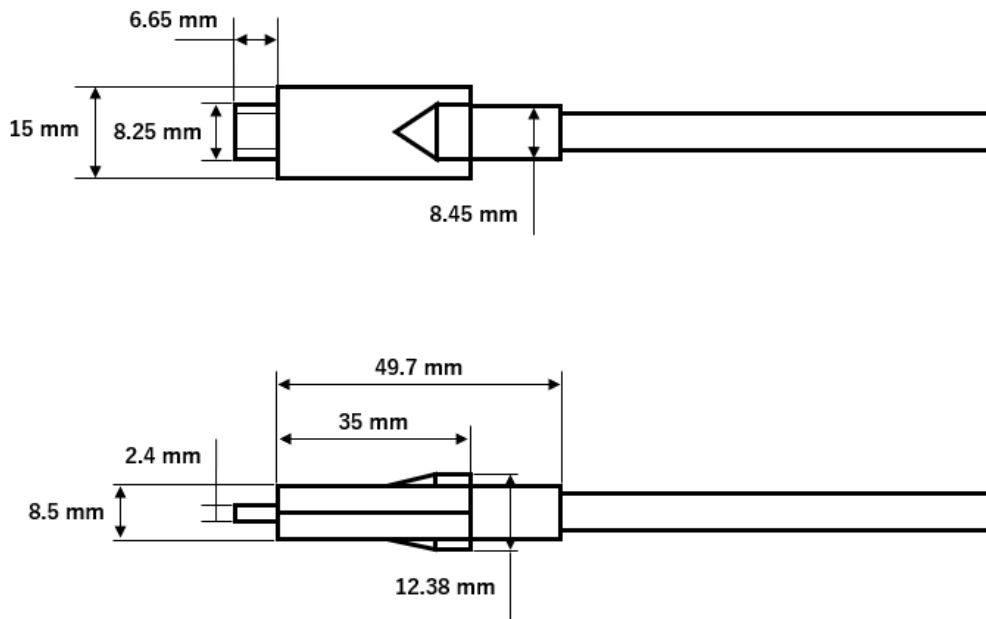

■ 仕様

NP-AOC-SUFC	
USB 規格	USB 3.2 Gen2x1 / USB 2.0 (注 1) 転送データレート: 10 Gbps
Alternate Mode	DisplayPort Alternate Mode on USB Type-C、DisplayPort 1.4 / 2 レーン (注 1) (注 2) TMDS データレート: 最大 8.1 Gbps / 1 レーン
対応解像度	640x480@60 ~ 2560x1600@60 Reduced Blanking 480p ~ 3840x2160@24/25/30/50/59.94/60 (4:4:4)、3840x2160@50/59.94/60 (4:2:0)、 4096x2160@24/25/30/50/59.94/60 (4:4:4)、4096x2160@50/59.94/60 (4:2:0) (注 3) 色深度: 24/30/36 bits ※詳細は対応映像信号表を参照
USB Power Delivery	最大 60 W (20 V / 3 A)
コネクタ	USB Type-C (注 4)
ケーブル長	3 ~ 15 m (注 5)
構造	OM3 複合光ケーブル
外皮	PVC
直径	6.5 mm
曲げ半径	約 65 mm (常設時)
引張強度	約 15 kg (ケーブルとコネクタの接合部分)
電源	ソース機器またはシンク機器から VCONN へ電力供給 (注 6)
最大消費電力	約 1.1 W
外形寸法	15 (W) x 8.5 (H) x 56.35 (D) mm (コネクタ部寸法)
質量	0.96 kg (15 m)
温度	使用範囲: 0 °C ~ +40 °C、保存範囲: -20 °C ~ +70 °C
湿度	20 % ~ 80 % (ただし結露なきこと)

1. (注 1) すべての USB 対応機器における接続を保証するものではありません。
   (注 2) 本製品は映像伝送用と高速データ伝送用のレーンがそれぞれ 2 レーンずつ固定されている為、4 レーン全てを映像伝送に使用する事は出来ません。
   (注 3) Display Port 1.4 対応機器使用時のみ、4K@60 (4:4:4)に対応しています。Display Port 1.2 機器使用時は 4K@30 までの対応となります。
   (注 4) Alternate Mode 使用時はコネクタに Source / Display の表記があり、単方向でのみ動作いたします。
   (注 5) すべての機器における接続、最大距離を保証するものではありません。
   (注 6) 全てのソース機器及びシンク機器より十分な電力が供給されるかを保証するものではありません。

※導入前の事前検証を推奨します。

■ 型番

ケーブル長	NP-AOC-SUFC
3 m	NP-AOC-SUFC-03
5 m	NP-AOC-SUFC-05
7 m	NP-AOC-SUFC-07
10 m	NP-AOC-SUFC-10
15 m	NP-AOC-SUFC-15

■ 外観寸法図

●外観と仕様は予告なく変更することがあります。●HDBaseT™およびHDBaseT アライアンスロゴは、HDBaseT Alliance の商標です。●HDMI、High-Definition Multimedia Interface、および HDMI ロゴは、米国およびその他の国における HDMI Licensing Administrator, Inc. の商標または登録商標です。●SDVoE™およびSDVoE ロゴは、SDVoE Alliance の商標です。●その他、本書内に記載されている各種名称および会社名は、各社の商標または登録商標であり、これを当社は、十分尊重いたします。なお、本文中では、®マークや™マークは明記していません。