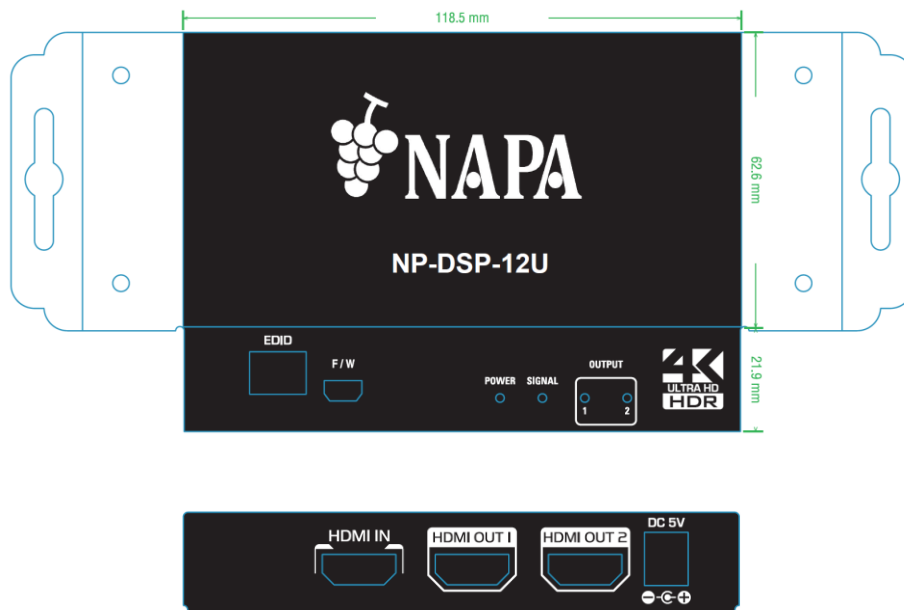

NP-DSP-12U

NP-DSP-12Uは、4K@60 (4:4:4) 及び HDCP2.2 対応の HDMI 映像・音声信号の2分配器です。

4K@60 (4:2:0) HDR にも対応しており、高解像度の映像分配システムを構成することが可能です。また、EDID モード選択機能を搭載しており、入力信号の解像度をコントロールすることが可能です。

入力信号の自動ダウンスケール機能も搭載している為、4KとフルHDが混在した環境下にて、それぞれの映像表示機器に適した解像度で表示することが可能です。

■ 仕様

		NP-DSP-12U	
入力信号	映像	HDMI / DVI	1 系統 HDCP1.4/2.2 対応 対応解像度： VGA / SVGA / XGA / WXGA / Quad-VGA / SXGA / WXGA / SXGA+ / WXGA+ / WXGA++(RB) / UXGA / WSXGA+ / VESAHD(RB) / WUXGA(RB) / WQHD(RB) / WQXGA(RB) 480i / 480p / 576i / 576p / 720p / 1080i / 1080p / 4K@60 (4:4:4), (4:2:2), (4:2:0) コネクタ：HDMI Type A (19ピン) ・メス
	音声	デジタル	1 系統 DTS-HD Master Audio, Dolby TrueHD Dolby Digital, DTS, DVD-Audio, LPCM, SACD, MPCM コネクタ：HDMI Type A (19ピン) ・メス
出力信号	映像	HDMI	2 系統 HDCP1.4/2.2 対応 対応解像度： VGA / SVGA / XGA / WXGA (1280x768) / Quad-VGA / SXGA / WXGA (1360x768) / WXGA (1366x768) / SXGA+ / WXGA+ / WXGA++ / UXGA / WSXGA+ / VESAHD(RB) / WUXGA(RB) 480i / 480p / 576i / 576p / 720p / 1080i / 1080p / 4K@60 (4:4:4), (4:2:2), (4:2:0) コネクタ：HDMI Type A (19ピン) ・メス
	音声	デジタル	2 系統 DTS-HD Master Audio, Dolby TrueHD Dolby Digital, DTS, DVD-Audio, LPCM, SACD, MPCM コネクタ：HDMI Type A (19ピン) ・メス
機能		EDID モード選択 (内蔵 EDID 6種類・EDID 自動選択・外部 EDID) 自動ダウンスケーリング (4K から 1080p へ変換) ※1	
その他仕様	電源電圧	DC 5V 2A	
	消費電力	約 10W	
	外形寸法	118.5 (W) × 21.9 (H) × 62.6 (D) mm	
	質量	190g	
	温度	使用範囲：0℃～+40℃	保存範囲：-20℃～+60℃
	湿度	使用範囲：20%～90% (ただし結露なきこと)	
	付属品	ACアダプタ (ロック式)、ACコード	

※1 4K@60 (4:2:2)から 1080p への変換は非対応です。

■ 外観図

●外観と仕様は予告なく変更することがあります。●HDBaseT™および HDBaseT アライアンスロゴは、HDBaseT Alliance の商標です。●HDMI、High-Definition Multimedia Interface、および HDMI ロゴ は、米国およびその他の国における HDMI Licensing Administrator, Inc. の商標または登録商標です。●SDVoE™および SDVoE ロゴは、SDVoE Alliance の商標です。●その他、本書内に記載されている各種名称および会社名は、各社の商標または登録商標であり、これを当社は、十分尊重いたします。なお、本文中では、®マークや™マークは明記していません。