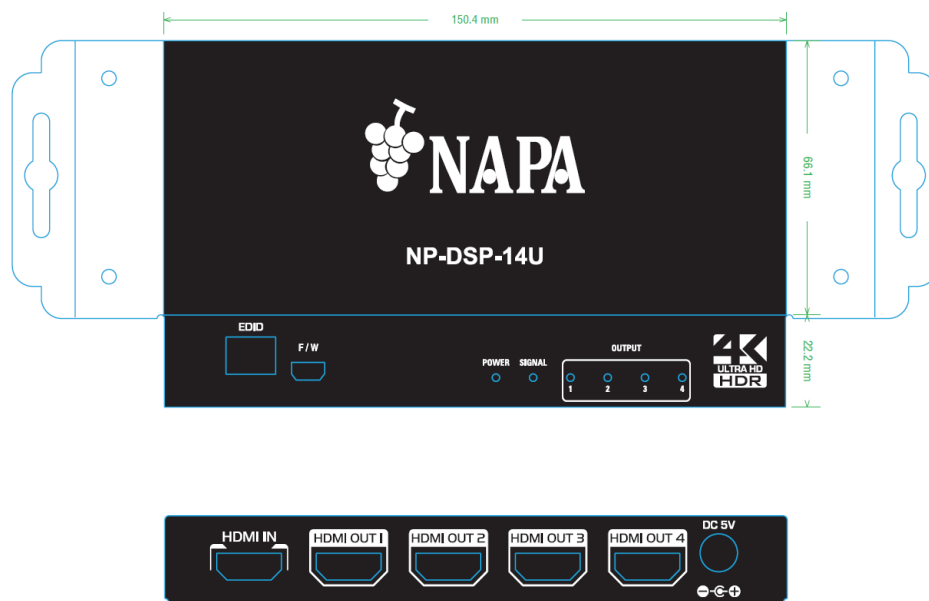

NP-DSP-14U

NP-DSP-14Uは、4K@60 (4:4:4) 及び HDCP2.2 対応の HDMI 映像・音声信号の4分配器です。
4K@60 (4:2:0) HDRにも対応しており、高解像度の映像分配システムを構成することが可能です。また、EDID モード選択機能を搭載しており、入力信号の解像度をコントロールすることが可能です。入力信号の自動ダウンスケール機能も搭載している為、4KとフルHDが混在した環境下にて、それぞれの映像表示機器に適した解像度で表示することが可能です。

■ 仕様

		NP-DSP-14U		
入力信号	映像	HDMI / DVI	1系統 HDCP1.4/2.2 対応 対応解像度： VGA / SVGA / XGA / WXGA / Quad-VGA / SXGA / WXGA / SXGA+ / WXGA+ / WXGA++(RB) / UXGA / WSXGA+ / VESAHD(RB) / WUXGA(RB) / QWXGA(RB) / WQHD(RB) / WQXGA(RB) 480i / 480p / 576i / 576p / 720p / 1080i / 1080p / 4K@60 (4:4:4), (4:2:2), (4:2:0) コネクタ：HDMI Type A (19ピン) ・メス	
	音声	デジタル	1系統 DTS-HD Master Audio, Dolby TrueHD Dolby Digital, DTS, DVD-Audio, LPCM, SACD, MPCM コネクタ：HDMI Type A (19ピン) ・メス	
出力信号	映像	HDMI	4系統 HDCP1.4/2.2 対応 対応解像度： VGA / SVGA / XGA / WXGA (1280x768) / Quad-VGA / SXGA / WXGA (1360x768) / WXGA (1366x768) / SXGA+ / WXGA+ / WXGA++ / UXGA / WSXGA+ / VESAHD(RB) / WUXGA(RB) 480i / 480p / 576i / 576p / 720p / 1080i / 1080p / 4K@60 (4:4:4), (4:2:2), (4:2:0) コネクタ：HDMI Type A (19ピン) ・メス	
	音声	デジタル	4系統 DTS-HD Master Audio, Dolby TrueHD Dolby Digital, DTS, DVD-Audio, LPCM, SACD, MPCM コネクタ：HDMI Type A (19ピン) ・メス	
機能		EDID モード選択 (内蔵 EDID 6種類・EDID 自動選択・外部 EDID) 自動ダウンスケール (4K から 1080p へ変換) ※1		
その他仕様	電源電圧	DC 5V 2A		
	消費電力	約 10W		
	外形寸法	150.4 (W) × 22.2 (H) × 66.1 (D) mm		
	質量	230 g		
	温度	使用範囲：0℃ ~ +40℃	保存範囲：-20℃ ~ +60℃	
	湿度	使用範囲：20% ~ 90% (ただし結露なきこと)		
	付属品	ACアダプタ (ロック式)、ACコード		

※1 4K@60 (4:2:2)から 1080p への変換は非対応です。

■ 外観図

●外観と仕様は予告なく変更することがあります。●HDBaseT™およびHDBaseT アライアンスロゴは、HDBaseT Alliance の商標です。●HDMI、High-Definition Multimedia Interface、およびHDMIロゴは、米国およびその他の国におけるHDMI Licensing Administrator, Inc. の商標または登録商標です。●SDVoE™およびSDVoEロゴは、SDVoE Alliance の商標です。●その他、本書内に記載されている各種名称および会社名は、各社の商標または登録商標であり、これを当社は、十分尊重いたします。なお、本文中では、®マークや™マークは明記していません。