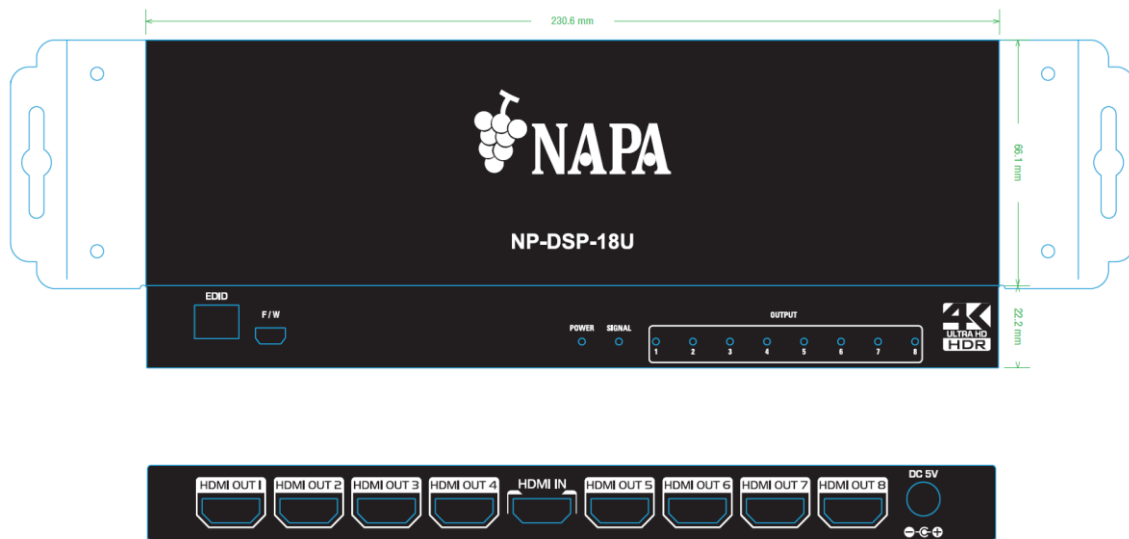

NP-DSP-18U

NP-DSP-18Uは、4K@60 (4:4:4) 及び HDCP2.2 対応の HDMI 映像・音声信号の8分配器です。4K@60 (4:2:0) HDRにも対応しており、高解像度の映像分配システムを構成することが可能です。また、EDIDモード選択機能を搭載しており、入力信号の解像度をコントロールすることが可能です。入力信号の自動ダウンスケール機能も搭載している為、4KとフルHDが混在した環境下にて、それぞれの映像表示機器に適した解像度で表示することが可能です。

■ 仕様

		NP-DSP-18U	
入力信号	映像	HDMI / DVI	1系統 HDCP1.4/2.2 対応 対応解像度： VGA / SVGA / XGA / WXGA / Quad-VGA / SXGA / WXGA / SXGA+ / WXGA+ / WXGA++(RB) / UXGA / WSXGA+ / VESAHD(RB) / WUXGA(RB) / QWXGA(RB) / WQHD(RB) / WQXGA(RB) 480i / 480p / 576i / 576p / 720p / 1080i / 1080p / 4K@60 (4:4:4), (4:2:2), (4:2:0) コネクタ：HDMI Type A (19ピン) ・メス
	音声	デジタル	1系統 DTS-HD Master Audio, Dolby TrueHD Dolby Digital, DTS, DVD-Audio, LPCM, SACD, MPCM コネクタ：HDMI Type A (19ピン) ・メス
出力信号	映像	HDMI	8系統 HDCP1.4/2.2 対応 対応解像度： VGA / SVGA / XGA / WXGA (1280x768) / Quad-VGA / SXGA / WXGA (1360x768) / WXGA (1366x768) / SXGA+ / WXGA+ / WXGA++ / UXGA / WSXGA+ / VESAHD(RB) / WUXGA(RB) 480i / 480p / 576i / 576p / 720p / 1080i / 1080p / 4K@60 (4:4:4), (4:2:2), (4:2:0) コネクタ：HDMI Type A (19ピン) ・メス
	音声	デジタル	8系統 DTS-HD Master Audio, Dolby TrueHD Dolby Digital, DTS, DVD-Audio, LPCM, SACD, MPCM コネクタ：HDMI Type A (19ピン) ・メス
機能		EDIDモード選択 (内蔵EDID 6種類・EDID自動選択・外部EDID) 自動ダウンスケール (4Kから1080pへ変換) ※1	
その他仕様	電源電圧	DC 5V 2A	
	消費電力	約 10W	
	外形寸法	230.6 (W) × 22.2 (H) × 66.1 (D) mm	
	質量	439 g	
	温度	使用範囲：0℃ ~ +40℃	保存範囲：-20℃ ~ +60℃
	湿度	使用範囲：20% ~ 90% (ただし結露なきこと)	
	付属品	ACアダプタ (ロック式)、ACコード	

※1 4K@60 (4:2:2)から1080pへの変換は非対応です。

■ 外観図

●外観と仕様は予告なく変更することがあります。●HDBaseT™およびHDBaseTアライアンスロゴは、HDBaseT Allianceの商標です。●HDMI、High-Definition Multimedia Interface、およびHDMIロゴは、米国およびその他の国におけるHDMI Licensing Administrator, Inc.の商標または登録商標です。●SDVoE™およびSDVoEロゴは、SDVoE Allianceの商標です。●その他、本書内に記載されている各種名称および会社名は、各社の商標または登録商標であり、これを当社は、十分尊重いたします。なお、本文中では、®マークや™マークは明記していません。