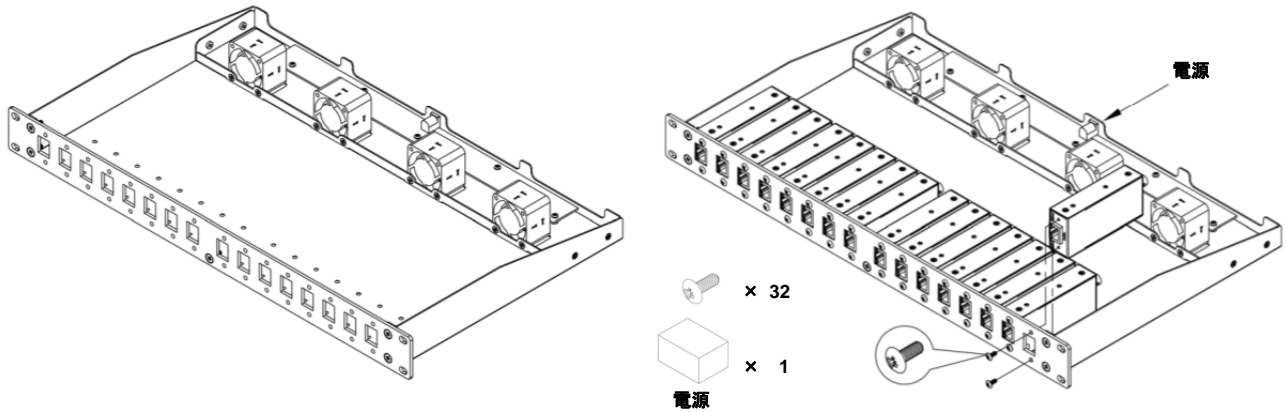

## 送信器側で16台接続可能なラック NP-EOC600P-K 仕様書

本器は NP-EOC600P-T を最大 16 台収容できるオプションの専用ラックです。他の機器にご使用にならないでください。  
送信器の電源を接続して使用される際は、AC アダプターをラック外に設置してご使用ください。

### 【使用方法】

### 【外観図】

●外観と仕様は予告なく変更することがあります。