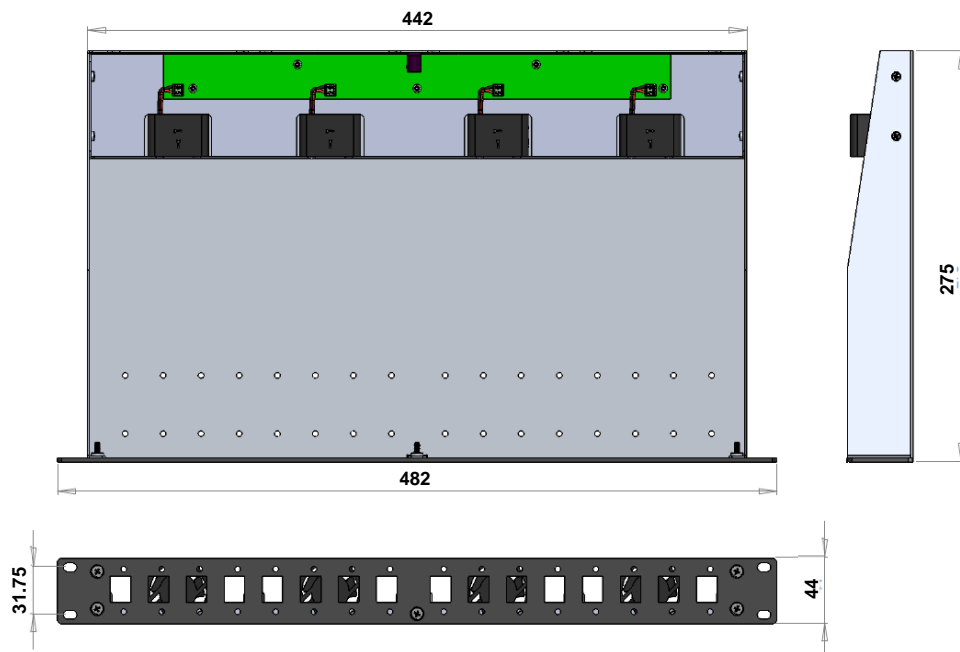

●外観と仕様は予告なく変更することがあります。