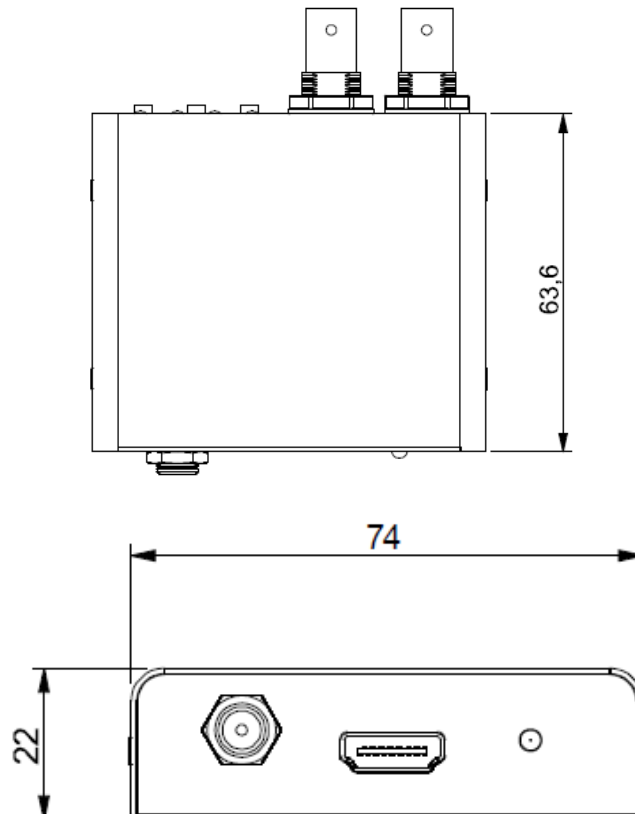

NP-HD2SDI は、HDMI 信号を 3G/HD/SD-SDI 信号に変換して出力するコンバータです。アップコンバート/ダウンコンバート機能が内蔵されています。HDMI が 1 入力および SDI は 2 分配出力が可能です。

■ 概略仕様

型番	NP-HD2SDI
入力	1 系統 HDMI (Type-A)
対応フォーマット	HDTV:1080p@ 50 / 59.94 / 60, 1080i@ 50 / 59.94 / 60, 1080p@ 23.97 / 24 / 25 / 29.97 / 30, 720p@ 50 / 59.94 / 60, 525i, 625i VESA:VGA(640x480),VGA(800x600),XGA(1024x768),WXGA(1280x768),WXGA(1280x800), Quad-VGA(1280x960), SXGA(1280x1024),WXGA(1360x768), WXGA(1366x768),SXGA+(1400x1050),WXGA+(1440x900),WXGA++(1600x900),UXGA(1600x1200),WSXGA+(1680x1050),WUXGA(1920x1200)
出力	1 系統 2 分配出力 SD/HD/3G-SDI
対応フォーマット	● 3G format ➢ 1080p50/59.94/60 ● HD format ➢ 1080p 23.97/24/25/29.97/30 ➢ 1080i50/59.94/60 ➢ 720p50/59.94/60 ● SD format ➢ 625i (PAL) ➢ 525i (NTSC)
音声フォーマット	エンベデッドオーディオ (2 ch, 24 bit, 48 kHz)
プラグ&プレイ	対応
外形寸法	74 (W) x 63.6 (D) x 22 (H) mm (突起物含まず)
質量	170 g
温度	使用範囲: 0 °C ~ 50 °C, 保存範囲: -20 °C ~ +60 °C
湿度	使用/保存範囲: 20 %~90 % (ただし結露なきこと)
消費電力	4.92W (12V, 410mA)
付属品	ロック機構付専用 AC アダプタ

■ 外観図

●外観と仕様は予告なく変更することがあります。●付属の AC アダプタは本機専用です。他の機器にはご使用にならないでください