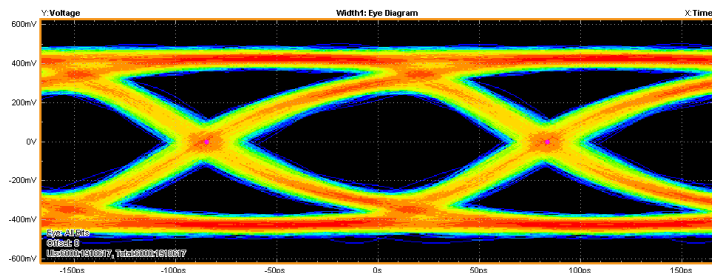

アイパターン

①

②

ソースからの出カアイパターンよりキレイ!!

各種ソリューション比較

4Kケーブル

- ケーブル1本で最大5mまで伝送可能
- ノイズ対策 (ダイキャスト3重シールド、コネクタ金メッキ)
- ビットレートエラーのないケーブルを採用
- Premium HDMI Cables 認証取得

4Kケーブル + HDMI補償器

- NAPA 4Kケーブルとの組み合わせで最大20m伝送可能
- コンパクト設計
- USBによる外部給電
- 低価格での4K長距離伝送の実現

AOCケーブル

- ケーブル1本で最大100mまで伝送可能
- ノイズ耐性に強く医療案件での採用実績あり
- コネクタ着脱式の為、施工しやすい

DP1.2光伝送器

- 最大100mまで伝送可能
- DisplayPort1.2対応
- さまざまな長距離伝送システムを提案
- 光伝送の為、ノイズ耐性に強い