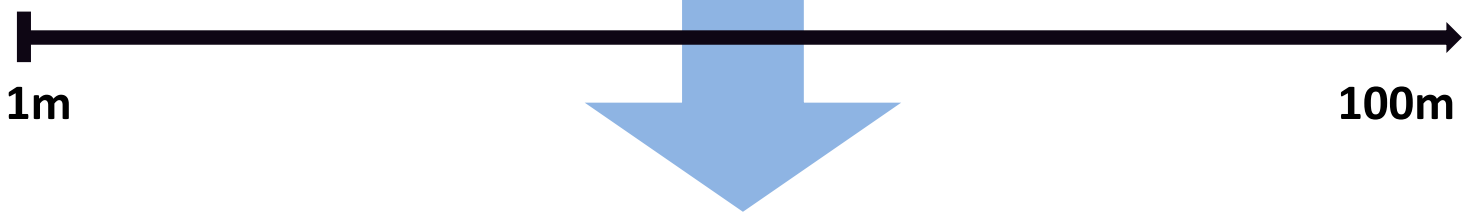

HDMIケーブル補償器 PXLDRIVE × NAPA 4Kケーブル [4K@60(4:4:4)] 最大 **20m** まで伝送可能