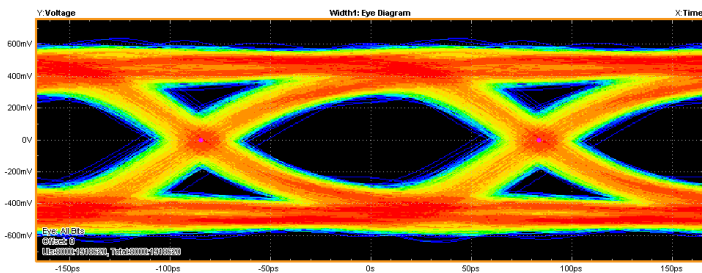

- コネクタ着脱式
  - Micro HDMIより外部給電
- 4K 光伝送器

~100

HDMIケーブル補償器 PXLDRIVE × NAPA 4Kケーブル [4K@60(4:4:4)] 最大 **20m** まで伝送可能

- NAPA 4Kケーブルと組み合わせて4K@60(4:4:4)HDMI信号を最大20m、伝送可能
- 付属USBケーブル+USB AC アダプタによる外部給電可能
- コンパクト設計
- HDCP 2.2、1.4 対応 (パススルー)
- Low Price! での4K@60(4:4:4)伝送を実現

アイパターン

①

②

ソースからの出カアイパターンよりキレイ!!

各種ソリューション比較

4Kケーブル

- ケーブル1本で最大5mまで伝送可能
- ノイズ対策 (ダイキャスト3重シールド、コネクタ金メッキ)
- ビットレートエラーのないケーブルを採用
- Premium HDMI Cables 認証取得

4Kケーブル + HDMI補償器

- NAPA 4Kケーブルとの組み合わせで最大20m伝送可能
- コンパクト設計
- USBによる外部給電
- 低価格での4K長距離伝送の実現

AOCケーブル

- ケーブル1本で最大100mまで伝送可能
- ノイズ耐性に強く医療案件での採用実績あり
- コネクタ着脱式の為、施工しやすい

DP1.2光伝送器

- 最大100mまで伝送可能
- DisplayPort1.2対応
- さまざまな長距離伝送システムを提案
- 光伝送の為、ノイズ耐性に強い