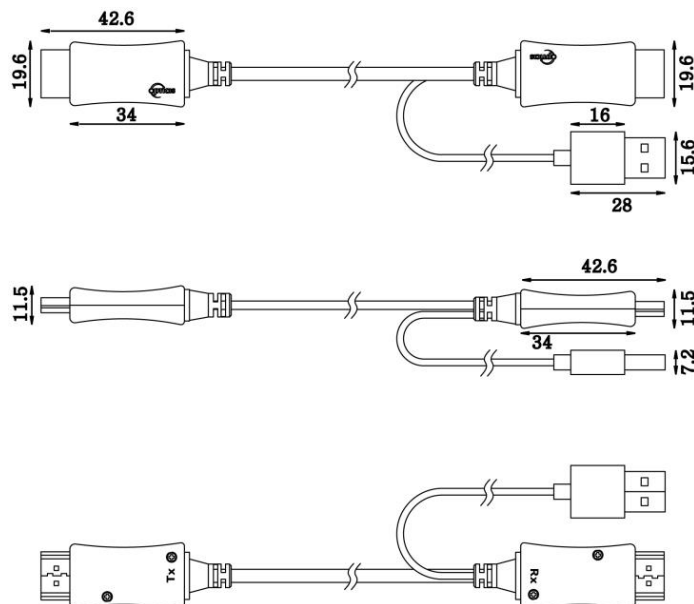

■ 外観図

注) HDFC-200(シンク側 USB 給電モデル)の外観図となります。

■ 接続例

注) 接続例は HDFC-200(シンク側 USB 給電モデル)となります。

● 外観と仕様は予告なく変更することがあります。● 付属の AC アダプタは本機専用品です。他の機器にはご使用にならないでください。● HDMI、High-Definition Multimedia Interface、および HDMI ロゴ は、米国およびその他の国における HDMI Licensing, LLC の商標または、登録商標です。