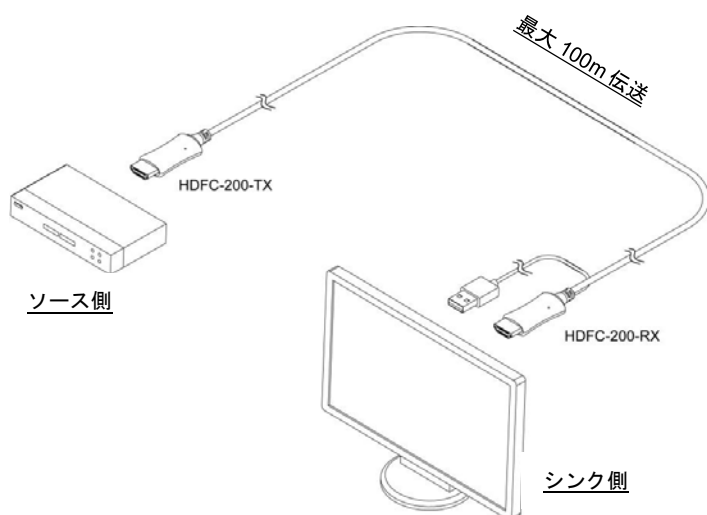

■ 外観図

注) HDFC-200(シンク側 USB 給電モデル)の外観図となります。

■ 接続例

注) 接続例は HDFC-200(シンク側 USB 給電モデル)となります。

● 外観と仕様は予告なく変更することがあります。● 付属の AC アダプタは本機専用品です。他の機器にはご使用にならないでください。● HDMI、High-Definition Multimedia Interface、および HDMI ロゴ は、米国およびその他の国における HDMI Licensing, LLC の商標または、登録商標です。