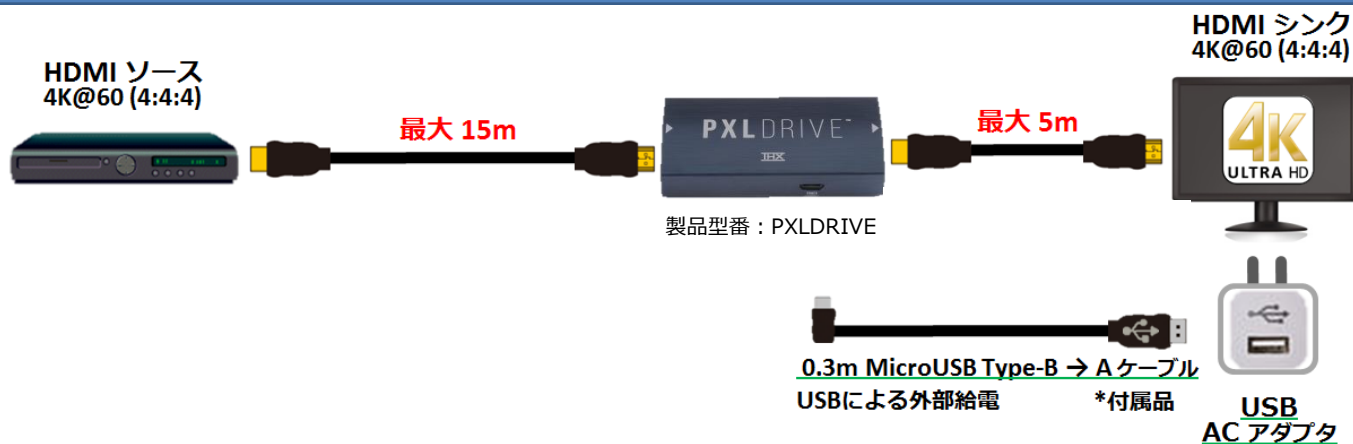

標準価格(税別): オープン価格

特徴

高解像度を長距離伝送

- 4K@60の高解像度映像をデータ損失無く、最大100m伝送可能

幅広い長さのラインアップ

- 10m~100mの全8種類ラインアップ
- 最適な長さの選択が可能

施工性向上

写真はNP-AOC-DPシリーズの給電用USB端子搭載シンク側コネクタ

- 配線の妨げにならない着脱式のコネクタを採用 (NP-AOC-DPシリーズ、HDFC-200Dシリーズ)
- 細い線材を採用(平型: 外径 3.9×2.7mm)

外部電源供給が可能

- USB ACケーブルからの外部給電で安定した運用が可能 (NP-AOC-DPシリーズはオプション対応となります)

4K@60(4:4:4) 延長ソリューション製品紹介

4Kケーブル + HDMI補償器

- NAPA 4Kケーブルとの組み合わせで最大20m伝送可能
- コンパクトサイズ
- 低価格での4K長距離伝送の実現
- USBによる外部給電

4K プレミアムHDMIケーブル

製品型番 : UHD-A30-01/015/02
UHD-A28-03/05

- ケーブル1本で最大5m伝送可能
- ダイキャスト3重シールド、コネクタ金メッキによるノイズ対策実施
- Premium HDMI Cables 認証取得

DisplayPort 1.2 光伝送器

製品型番 : NP-DP2FM-TR

- マルチモード光ファイバーケーブルにて最大100m伝送可能
- DisplayPort1.2対応
- 光伝送の為、ノイズ耐性に強い
- コンパクトサイズ