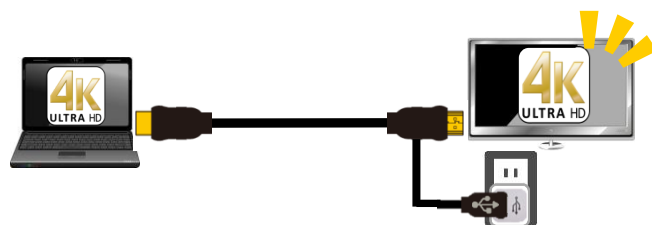

4K@60(4:4:4)対応 光伝送ケーブル 新発売!

DisplayPort光伝送ケーブル
NP-AOC-DPシリーズ (コネクタ着脱式) NAPA

標準価格(税別): オープン価格
オプションの給電用USB端子搭載シンク側コネクタを用いて外部給電も可能

HDMI光伝送ケーブル
HDFC-200Dシリーズ(コネクタ着脱式)

標準価格(税別): オープン価格

HDMI光伝送ケーブル
HDFC-200シリーズ(コネクタ固定式)

標準価格(税別): オープン価格

特徴

高解像度を長距離伝送

- 4K@60の高解像度映像をデータ損失無く、最大100m伝送可能

幅広い長さのラインアップ

- 10m~100mの全8種類ラインアップ
- 最適な長さの選択が可能

施工性向上

写真はNP-AOC-DPシリーズの給電用USB端子搭載シンク側コネクタ

- 配線の妨げにならない着脱式のコネクタを採用 (NP-AOC-DPシリーズ、HDFC-200Dシリーズ)
- 細い線材を採用(平型: 外径 3.9×2.7mm)

外部電源供給が可能

- USB ACケーブルからの外部給電で安定した運用が可能 (NP-AOC-DPシリーズはオプション対応となります)

4K@60(4:4:4) 延長ソリューション製品紹介

4Kケーブル + HDMI補償器

- NAPA 4Kケーブルとの組み合わせで最大20m伝送可能
- コンパクトサイズ
- 低価格での4K長距離伝送の実現
- USBによる外部給電

4K プレミアムHDMIケーブル

製品型番 : UHD-A30-01/015/02
UHD-A28-03/05

- ケーブル1本で最大5m伝送可能
- ダイキャスト3重シールド、コネクタ金メッキによるノイズ対策実施
- Premium HDMI Cables 認証取得

DisplayPort 1.2 光伝送器

製品型番 : NP-DP2FM-TR

- マルチモード光ファイバーケーブルにて最大100m伝送可能
- DisplayPort1.2対応
- 光伝送の為、ノイズ耐性に強い
- コンパクトサイズ