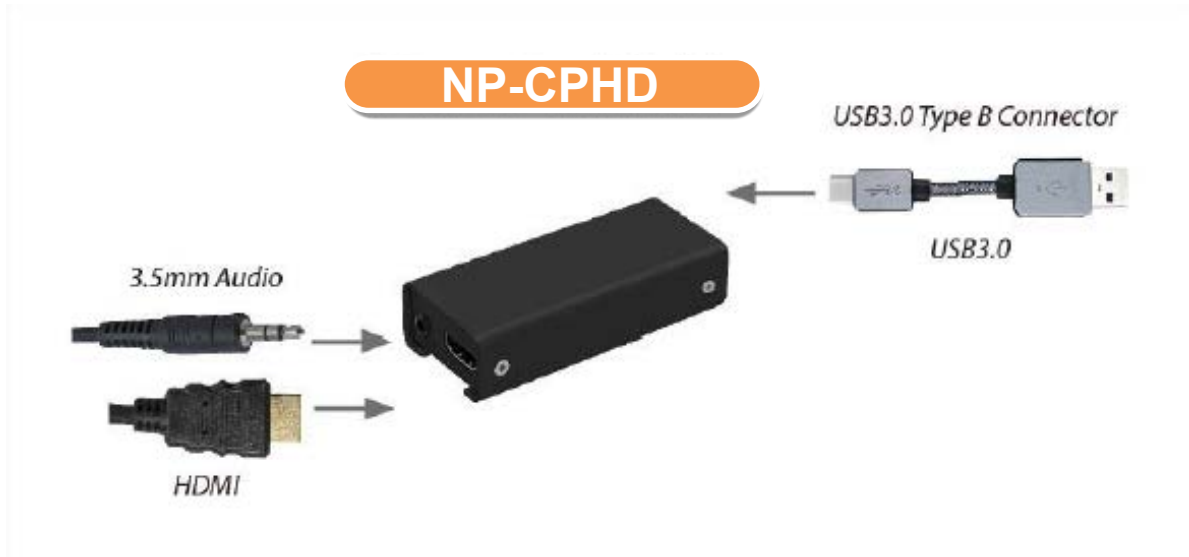

4 接続と注意事項

4.1 システム構成例

次の図は、本機にソース機器、シンク機器を接続したときの接続例です。

[図 4.1] 接続例

4.2 接続方法

- ① USB 3.0 ケーブルをパソコンに接続してください。