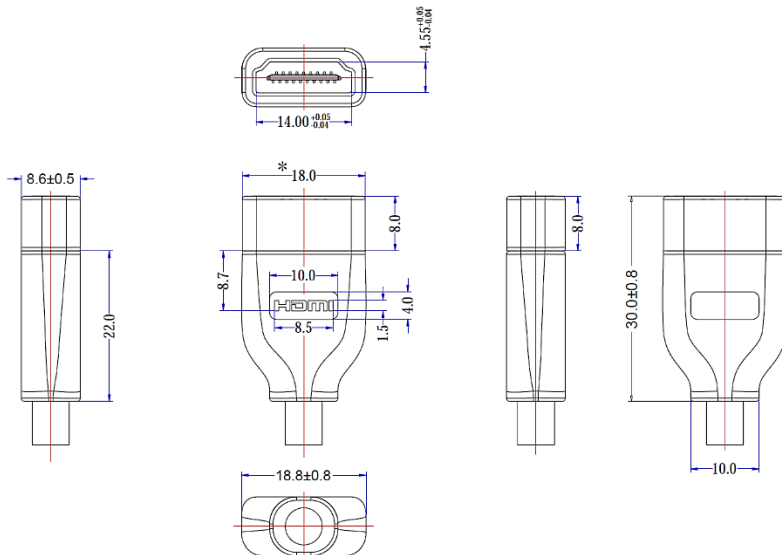

HDMI オス-メス変換ケーブル HDMI-AFAM シリーズ

本製品は、HDMI-A コネクタ(18 ピン)オス・メスの、HDMI 変換ケーブルです。最大 4K@30 までの解像度に対応しています。

■ 概略仕様

型番	HDMI-AFAM-003	HDMI-AFAM-01
ケーブル長	0.3m	1.0m
公差	±30mm	±50mm
コネクタ	HDMI A タイプ(19 ピン)、金メッキ	
HDCP	対応	
対応解像度	最大 4K@30	
伝送レート	最大 10.2Gbps	
ケーブルグレード	HDMI High Speed with Ethernet	
ケーブル外径	5.5mm	
環境対応規格	RoHS、REACH	

■ 外観図

(単位) mm
(L) ケーブル長

■ コネクタ部分

■ ピン配列

P1	信号名	P2
1	TMDS Data2+	1
2	TMDS Data2 シールド	2
3	TMDS Data2	3
4	TMDS Data1+	4
5	TMDS Data1 シールド	5
6	TMDS Data1-	6
7	TMDS Data0+	7
8	TMDS Data0 シールド	8
9	TMDS Data0-	9
10	TMDS Clock+	10
11	TMDS Clock シールド	11
12	TMDS Clock-	12
13	CEC	13
14	Utility, HEAC+	14
15	SCL	15
16	SDA	16
17	DDC,CEC グラウンド, HEAC シールド	17
18	+5V	18
19	HPD, HEAC-	19