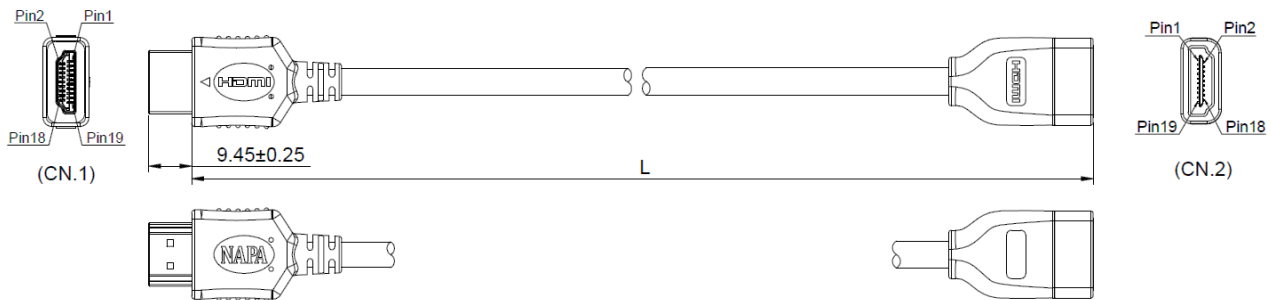

HDMI オス-メス変換ケーブル HDMI-AFAM シリーズ

本製品は、HDMI-A コネクタ(18 ピン)オス・メスの、HDMI 変換ケーブルです。最大 4K@30 までの解像度に対応しています。

■ 概略仕様

型番	HDMI-AFAM-003	HDMI-AFAM-01
ケーブル長	0.3m	1.0m
公差	±30mm	±50mm
コネクタ	HDMI A タイプ(19 ピン)、金メッキ	
HDCP	対応	
対応解像度	最大 4K@30	
伝送レート	最大 10.2Gbps	
ケーブルグレード	HDMI High Speed with Ethernet	
ケーブル外径	5.5mm	
環境対応規格	RoHS、REACH	

■ 外観図

(単位) mm
(L) ケーブル長

■ コネクタ部分

■ ピン配列

P1	信号名	P2
1	TMDS Data2+	1
2	TMDS Data2 シールド	2
3	TMDS Data2	3
4	TMDS Data1+	4
5	TMDS Data1 シールド	5
6	TMDS Data1-	6
7	TMDS Data0+	7
8	TMDS Data0 シールド	8
9	TMDS Data0-	9
10	TMDS Clock+	10
11	TMDS Clock シールド	11
12	TMDS Clock-	12
13	CEC	13
14	Utility, HEAC+	14
15	SCL	15
16	SDA	16
17	DDC,CEC グラウンド, HEAC シールド	17
18	+5V	18
19	HPD, HEAC-	19